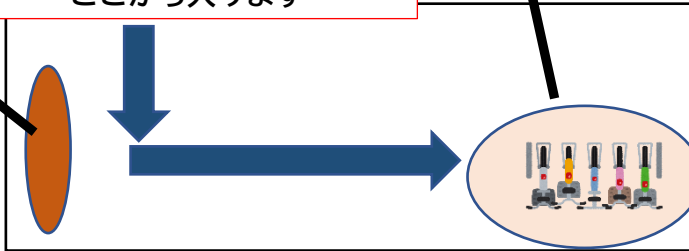

さぎの森小学校前

富士見川越バイパス方面⇒

ここから入ります

こちらの駐輪場は使用しないでください。