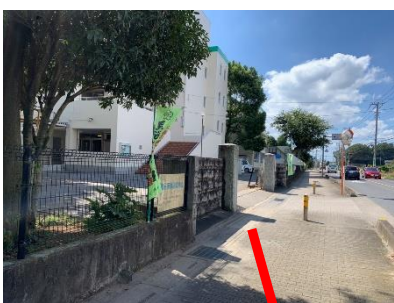

2021年11月15日～2022年2月末まで駐車場の場所が変更になります。

さぎの森小学校前

富士見川越バイパス方面⇒

入口

入口

平日
駐
車
場

駐車場と駐輪場を通り
過ぎたら入口が見えてきます。

土日祝のみ
駐車可能

学
童

さぎの森小学校

駒
林
体
育
館

使用不可

緑の柵のドアを開けて階段を
上がったら駒林体育館です。

平日⇒黄色 動線
 土日祝日⇒赤